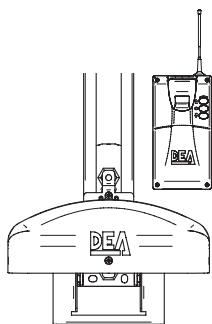

DEAuser

DEAuser est l'application dédiée à l'utilisateur qui lui permet de contrôler les automatismes DEA en étant en proximité.

Si vous installez NET-NODE dans un dispositif compatible avec technologie NETLINK, vous pouvez gérer le portail en utilisant votre smartphone.

À utiliser avec:

Art. NET-NODE 2.0
Cod. 677642