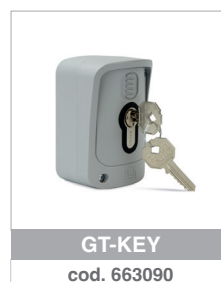

La courroie dentée renforcée de fils d'acier assure une durabilité accrue et réduit les nuisances sonores.

Rail disponible en dimensions:
• 3200 mm (art. AB16)
• 4000 mm (art. AB20).

Le rail en deux pièces se monte très facilement et rend le transport plus simple.

Technologie d'encodeur à deux canaux qui assurent précision et sécurité durant les phases d'ouverture et de fermeture

ADVANCE N :
Même design, nouvelles fonctionnalités

Accessoires génériques

#safeasyoulike!