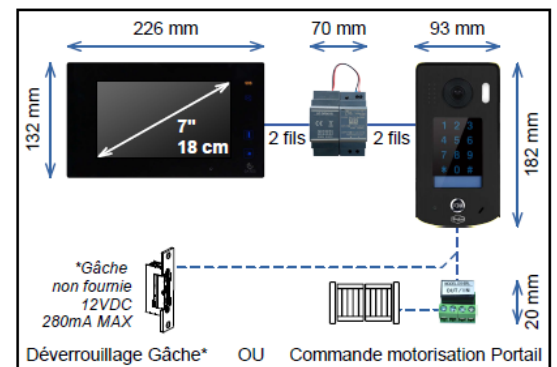

SCHEMA DE CÂBLAGE

Pour Déverrouillage Gâche ET Commande motorisation Portail : Mini-RLC-C en option

CARACTÉRISTIQUES TECHNIQUES

Câblage	1 paire non polarisée 9/10ème	Fonctions du Moniteur	Écran tactile TFT 800x480 pixels 7" / 18 cm WiFi 2,4Ghz IEEE 811b/g/n Nombre de sonneries = 22 Sonnerie palière différenciée Réglage du volume de la sonnerie / couleur / luminosité/ contraste Enregistrement de photos et de clips vidéo sur la carte Micro SD fournie Transfert d'appel sur 10 mobiles/ tablettes Transfert immédiat (vacances) ou après un délai de sonnerie du moniteur (confort) Conversation et ouverture à distance
Distance maximale	Platine de rue <-> Moniteur = 300m	Conditions d'installation du Moniteur	Bornier BUS 2 fils non polarisés Fixation sur boîte encastrée standard Nappe de raccordement fonctions supp.
Commande	Déverrouillage de gâche Portillon ou commande de motorisation Portail	Conditions d'utilisation du Moniteur	Usage : à l'intérieur du logement Consommation en veille = 13mA Consommation en fonctionnement = 292mA
Fonctions de la Platine de rue	Caméra grand-angle 105° Clavier tactile rétro-éclairé Synthèse vocale multi-langue Éclairage nocturne par bandeau LED Rétroéclairage du nom par LED Code maître de 1 à 12 chiffres Codes d'accès de 1 à 12 chiffres 40 codes programmables par commande Temporisation de 0,3s à 29,7s	Dimensions HxLxP	Platine : 182 x 93 x 44 mm Moniteur : 132 x 226 x 18 mm Packaging : 235 x 260 x 110 mm
Conditions d'utilisation de la Platine de rue	Alimentation gâche 12VDC/280mA max Cadre et casquette en Inox 304 revêtu noir Indice de protection IP54 Indice de protection mécanique IK07 Températures fonctionnement : de -15°C à +55°C Consommation en veille = 15mA Consommation en fonctionnement = 105mA